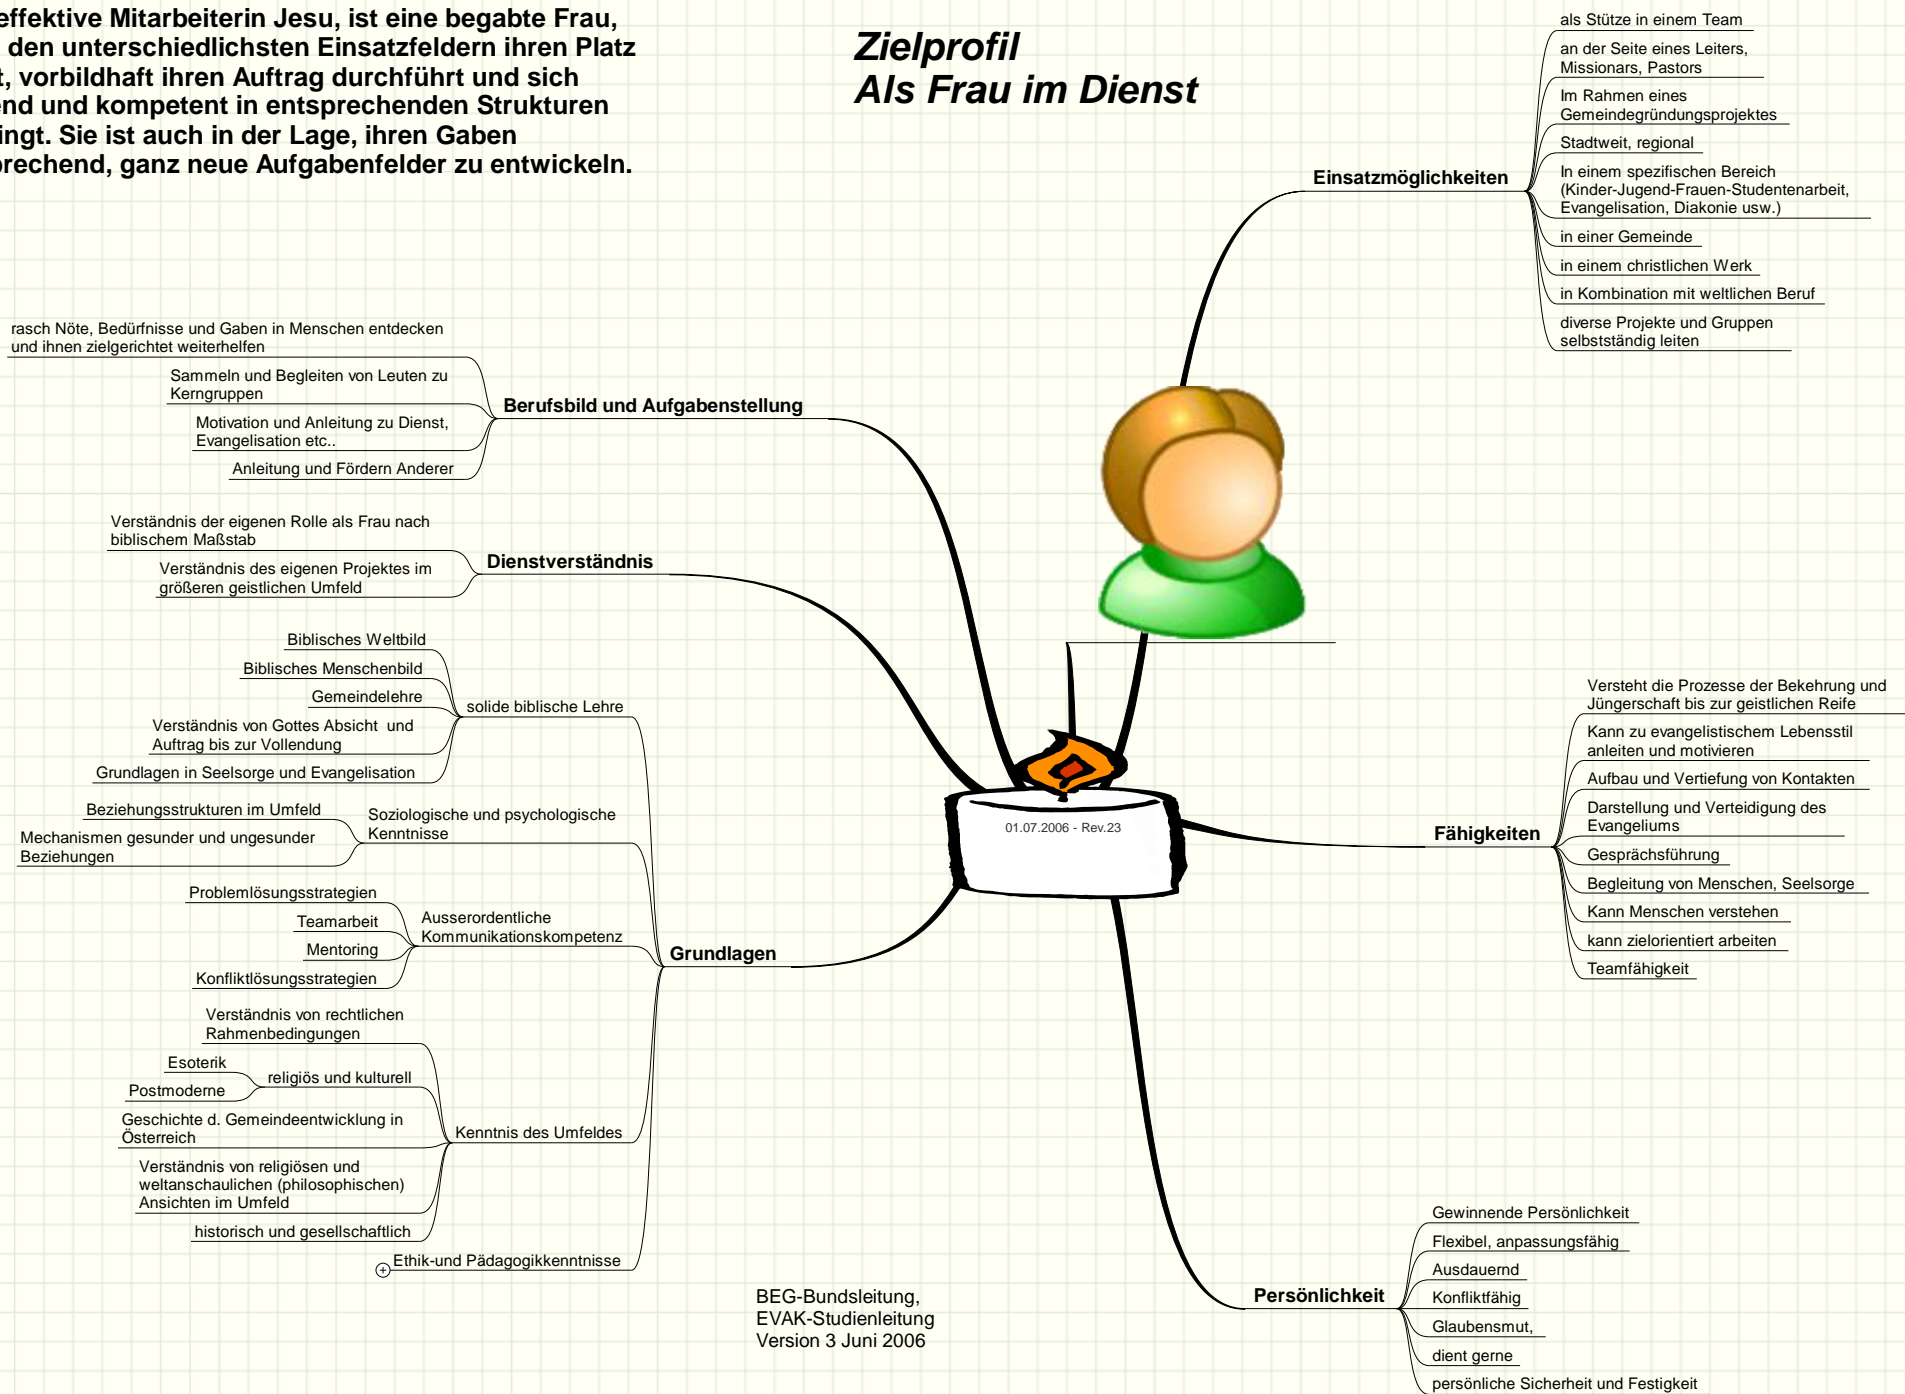

Eine effektive Mitarbeiterin Jesu, ist eine begabte Frau, die in den unterschiedlichsten Einsatzfeldern ihren Platz findet, vorbildhaft ihren Auftrag durchführt und sich dienend und kompetent in entsprechenden Strukturen einbringt. Sie ist auch in der Lage, ihren Gaben entsprechend, ganz neue Aufgabenfelder zu entwickeln.

Zielprofil Als Frau im Dienst

BEG-Bundsleitung,
EVAK-Studienleitung
Version 3 Juni 2006